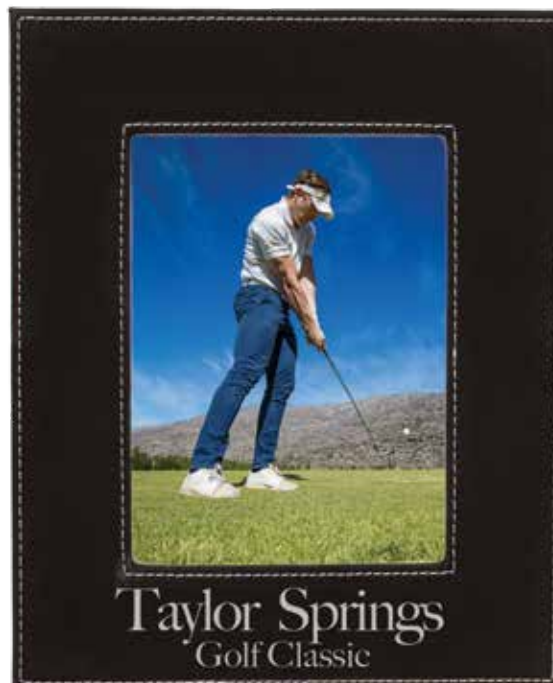

8" x 10" Photo Frame

Can hang or stand horizontally or vertically.

- LLF1810 - Light Brown
- LLF2810 - Dark Brown
- LLF3810A - Black/Gold
- LLF4810 - Rawhide
- LLF5810 - Gray
- LLF8810 - Pink
- LLF9810 - Black/Silver
- LLF10810 - Rustic/Gold
- LCF1810 - Cork
- LLF11810 - Teal
- LLF12810 - Blue/Silver
- LLF13810 - Bamboo
- LLF14810 - White Marble
- LLF15810 - Red