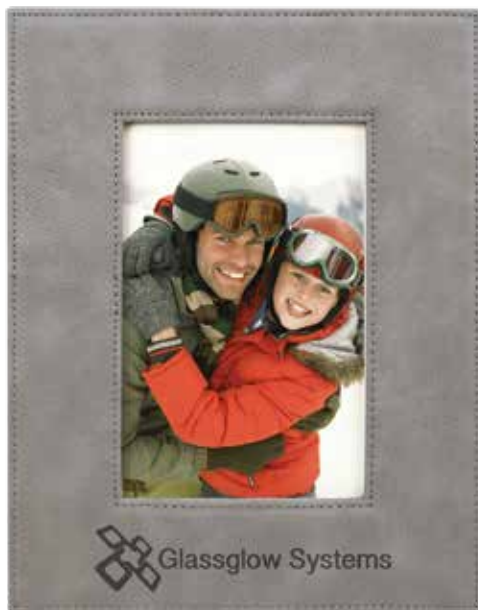

for color swatches see table of contents

Lasered Leatherette

4" x 6" Photo Frame

Can hang or stand horizontally or vertically.

- LLF146 - Light Brown
- LLF246 - Dark Brown
- LLF346A - Black/Gold
- LLF446 - Rawhide
- LLF546 - Gray
- LLF846 - Pink
- LLF946 - Black/Silver
- LLF1046 - Rustic/Gold
- LCF146 - Cork
- LLF1146 - Teal
- LLF1246 - Blue/Silver
- LLF1346 - Bamboo
- LLF1446 - White Marble
- LLF1546 - Red